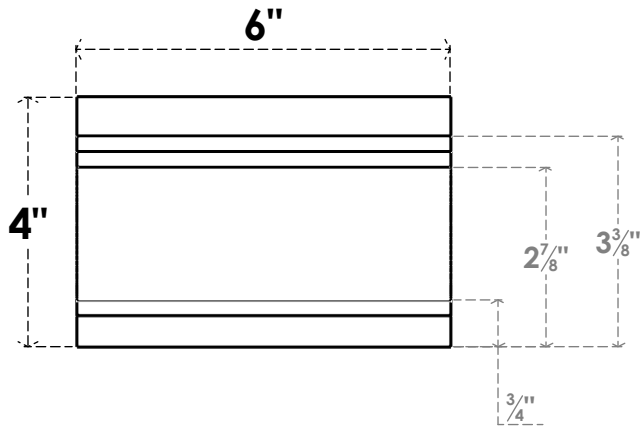

# ITEM NUMBER: RFTURO060X04000X24000X004PEC00RCPR

6"W X 4"H X 24"L TIMBERTHANE ROUGH CEDAR PESCADERO FAUX WOOD OPEN RAFTER TAIL, 4"L END, PRIMED TAN

**SIDE PROFILE**

**FRONT PROFILE**

**ISOMETRIC**

GENERATED DATE : 03/02/2023