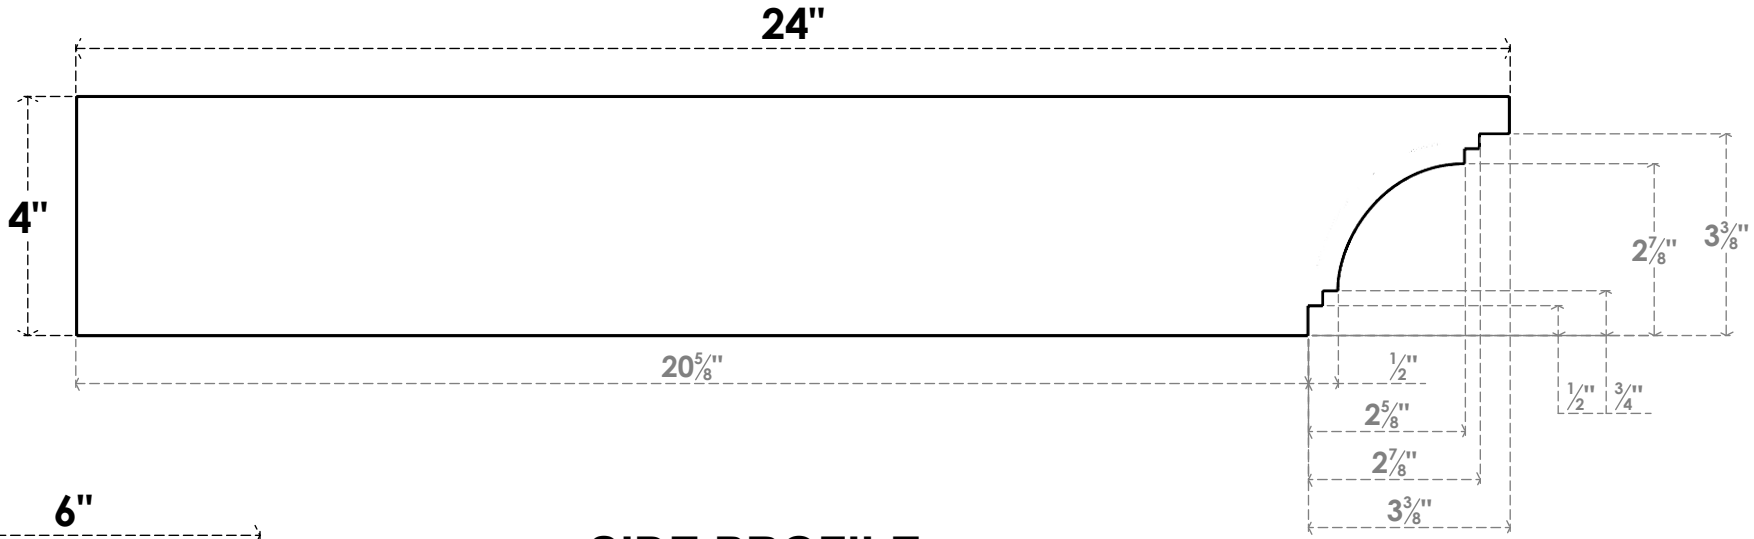

# ITEM NUMBER: RFTURO060X04000X24000X004PEC00RCPR

6"W X 4"H X 24"L TIMBERTHANE ROUGH CEDAR PESCADERO FAUX WOOD OPEN RAFTER TAIL, 4"L END, PRIMED TAN

**SIDE PROFILE**

**FRONT PROFILE**

**ISOMETRIC**

GENERATED DATE : 03/02/2023